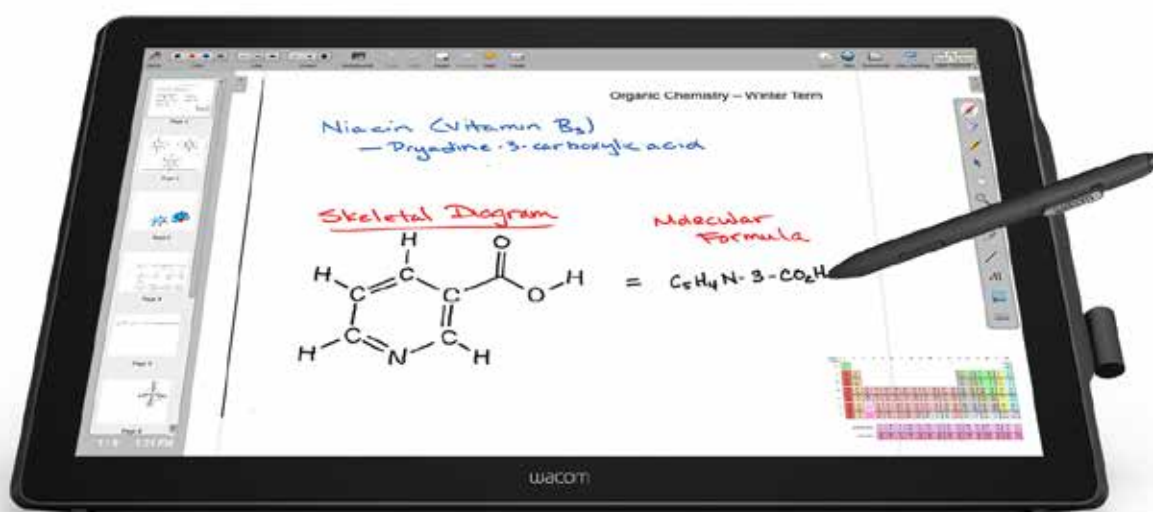

Écran interactif Full HD de 24 pouces
DTK-2451 / DTH-2452

 BUSINESS
SOLUTIONS

Les DTK-2451 et DTH-2452 sont les plus grands écrans interactifs jamais conçus par Wacom pour les clients professionnels. La large surface active permet d'écrire sur des documents électroniques et de les signer en tout confort, ou d'apposer des annotations directement sur des présentations. L'écran multi-touch DTH-2452 détecte les gestes tactiles courants et garantit une navigation tout aussi aisée qu'intuitive.

- L'écran LCD de 24 pouces offre une vaste surface confortable et un grand angle de vision pour une excellente performance
- Saisie multi-touch assurant une navigation intuitive et la détection des gestes les plus courants (DTH-2452 seulement)
- 2048 niveaux de pression du stylet pour dessiner, écrire et apposer des annotations de façon précise, et capture de signature biométrique
- Entrée/sortie vidéo DVI pour la prise en charge des connexions analogiques et numériques
- Le socle réglable selon différents angles s'adapte à n'importe quel environnement de travail
- Système de montage VESA standard permettant l'utilisation avec des bras et socles tiers

Tablette et stylet

Technologie	Résonance électromagnétique (EMR)
Dimensions de la surface active	527 x 296 mm / 20,7 x 11,7 pouces
Niveaux de pression du stylet	2048
Résolution des coordonnées	0,01 mm/point / 2540 lpi
Précision des coordonnées	± 0,5 mm (centre) pour stylet / ±1 mm (centre) pour la saisie tactile (DTH-2452 seulement)
Taux de transfert des données	187 points par seconde pour stylet / 100 points par seconde pour la saisie tactile (DTH-2452 seulement)
Hauteur de lecture	10 mm (centre)