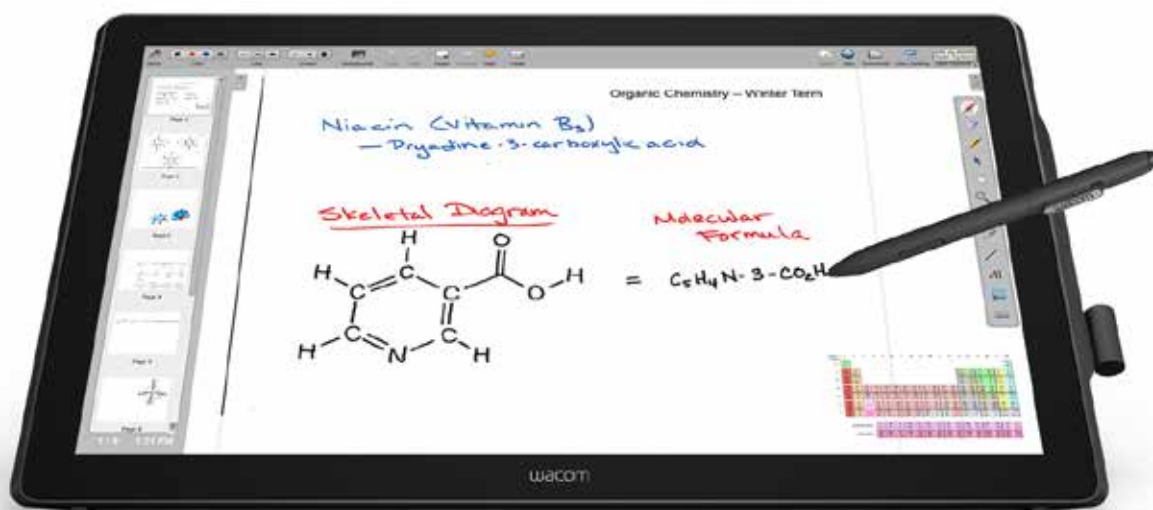

Les DTK-2451 et DTH-2452 sont les plus grands écrans interactifs jamais conçus par Wacom pour les clients professionnels. La large surface active permet d'écrire sur des documents électroniques et de les signer en tout confort, ou d'apposer des annotations directement sur des présentations. L'écran multi-touch DTH-2452 détecte les gestes tactiles courants et garantit une navigation tout aussi aisée qu'intuitive.

- L'écran LCD de 23,8 pouces offre une vaste surface confortable et un grand angle de vision pour une excellente performance
- Saisie multi-touch assurant une navigation intuitive et la détection des gestes les plus courants (DTH-2452 seulement)
- 2048 niveaux de pression du stylet pour dessiner, écrire et apposer des annotations de façon précise, et capture de signature biométrique
- Entrée/sortie vidéo DVI pour la prise en charge des connexions analogiques et numériques
- Le socle réglable selon différents angles s'adapte à n'importe quel environnement de travail
- Système de montage VESA standard permettant l'utilisation avec des bras et socles tiers

Tablette et stylet

Technologie	Résonance électromagnétique (EMR)
Dimensions de la surface active	527 x 296 mm / 20,7 x 11,7 pouces
Niveaux de pression du stylet	2048
Résolution des coordonnées	0,01 mm/point / 2540 lpi
Précision des coordonnées	± 0,5 mm (centre) pour stylet / ± 1 mm (centre) pour la saisie tactile (DTH-2452 seulement)
Taux de transfert des données	187 points par seconde pour stylet / 100 points par seconde pour la saisie tactile (DTH-2452 seulement)
Hauteur de lecture	10 mm (centre)