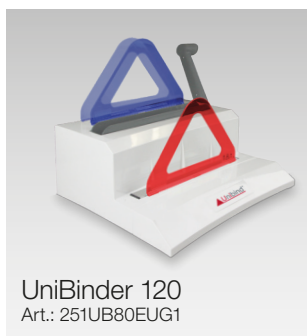

BINDING SYSTEMS

CATALOG SWITZERLAND PRICELIST 2016

Article code	Description	Units/box	Unit price
UniBinder			
251UB82EUC2	UNIBINDER 8.2	1	2.247,30
251UB81EUC1	UNIBINDER 8.1	1	1.631,85
251UB80EUG1	UNIBINDER 120	1	559,00
251UB40EUC1	UNIBINDER 60	1	310,20
251UB72EUC1	UNIBINDER 7.2 INCL UNICRIMPER M/ 80	1	1.367,85
251UB71EUC1	UNIBINDER 7.1 INCL UNICRIMPER M/ 80	1	818,40
Accessories			
ACSAP028070	RECTANGULAR POCKET 28 X 70	700	0,15
ACSAP060095	BUSINESS CARD POCKET 60 X 95	100	0,41
ACSAP127127	CD-ROM POCKET 127 X 127	100	0,91
ACSAP200200	TRIANGULAR POCKET 200 X 200	100	0,87
ACSAP305220	A4 POCKET	50	2,38
ACSCLA40002	STEELCLASS A4	100	0,38
ACUCLA40000	UNICLASS A4	100	0,30
ACWSTWH0001	UNITOWER WHITE	1	71,76